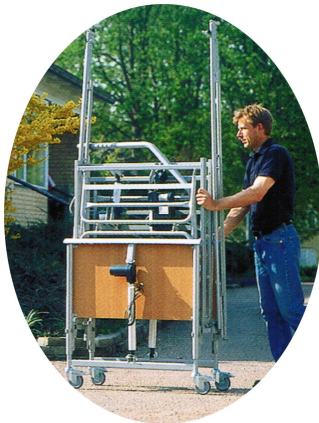

CAMA COMPLETA MEDLEY

Barandillas
Barandillas estándar están disponibles en metal y madera (acabado de Haya). Las dos son fáciles de plegar.

Cabeceros/pieceros cubiertos de madera

Dos posiciones de altura del cabecero/piecerero

Ancho total :
102 cm
Ancho somier :
90 cm

Largo total : 222 cm
Largo somier : 208 cm

Altura ajustable:
33 - 73 cm
o 40 - 80 cm

73 - 35 - 34 - 56 cm
(4 secciones)

0 - 70°
ángulo de respaldo

SWL 180 kg