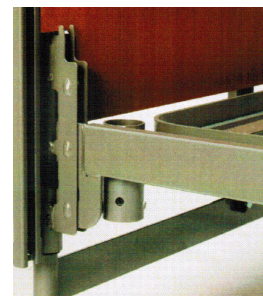

CAMA COMPLETA MEDLEY

Barandillas
Barandillas estándar están disponibles en metal y madera (acabado de Haya). Las dos son fáciles de plegar.

Cabeceros/pieceros cubiertos de madera

Dos posiciones de altura del cabecero/piecerero

Ancho total :
102 cm
Ancho somier :
90 cm

Largo total : 222 cm
Largo somier : 208 cm

Altura ajustable:
33 - 73 cm
o 40 - 80 cm

73 - 35 - 34 - 56 cm
(4 secciones)

0 - 70°
ángulo de respaldo

SWL 180 kg